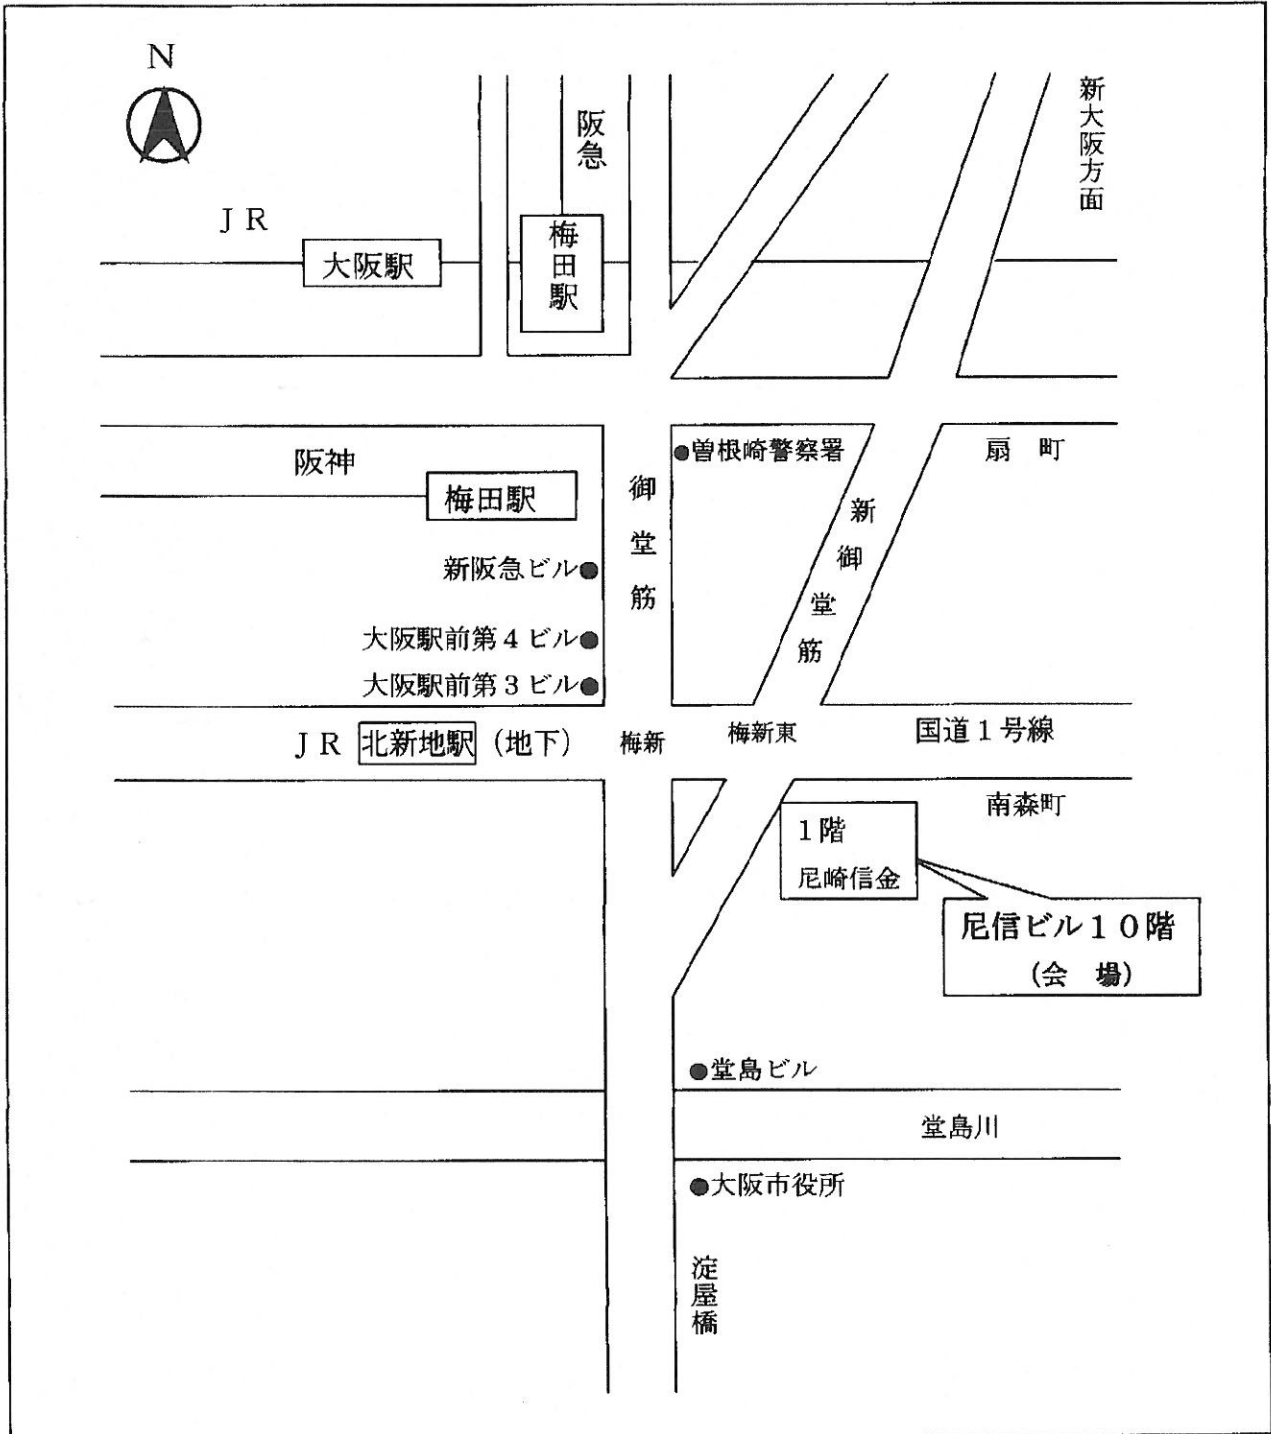

# 会場ご案内図

会 場：大阪市北区西天満 4 丁目 13 番 8 号  
 尼信ビル 10 階会議室

- 【 阪急 】 梅田駅より 徒歩 15 分
- 【 阪神 】 梅田駅より 徒歩 10 分
- 【 J R 】 大阪駅より 徒歩 15 分
- 【 J R 】 北新地駅より 徒歩 10 分